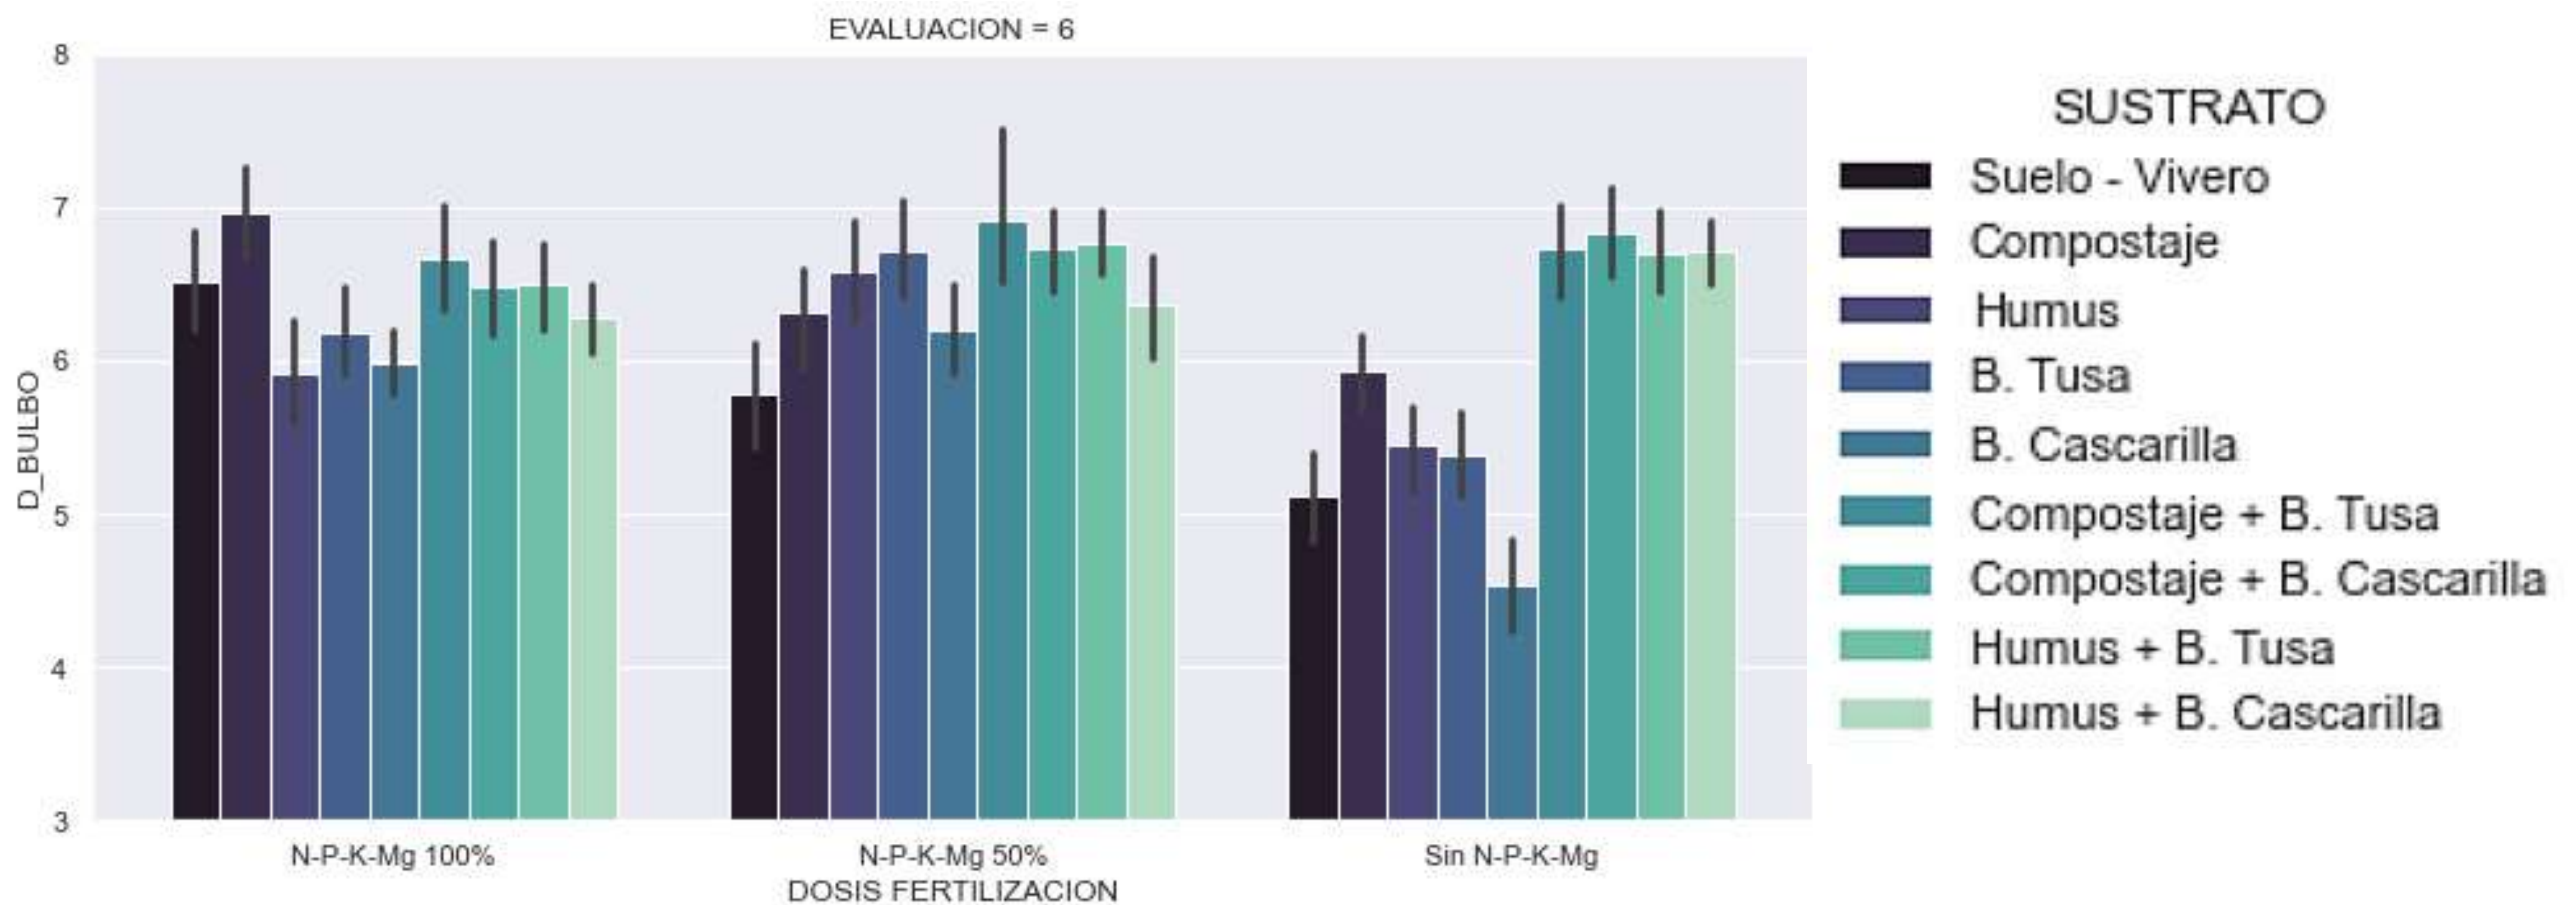

Ensayos en Vivero 1