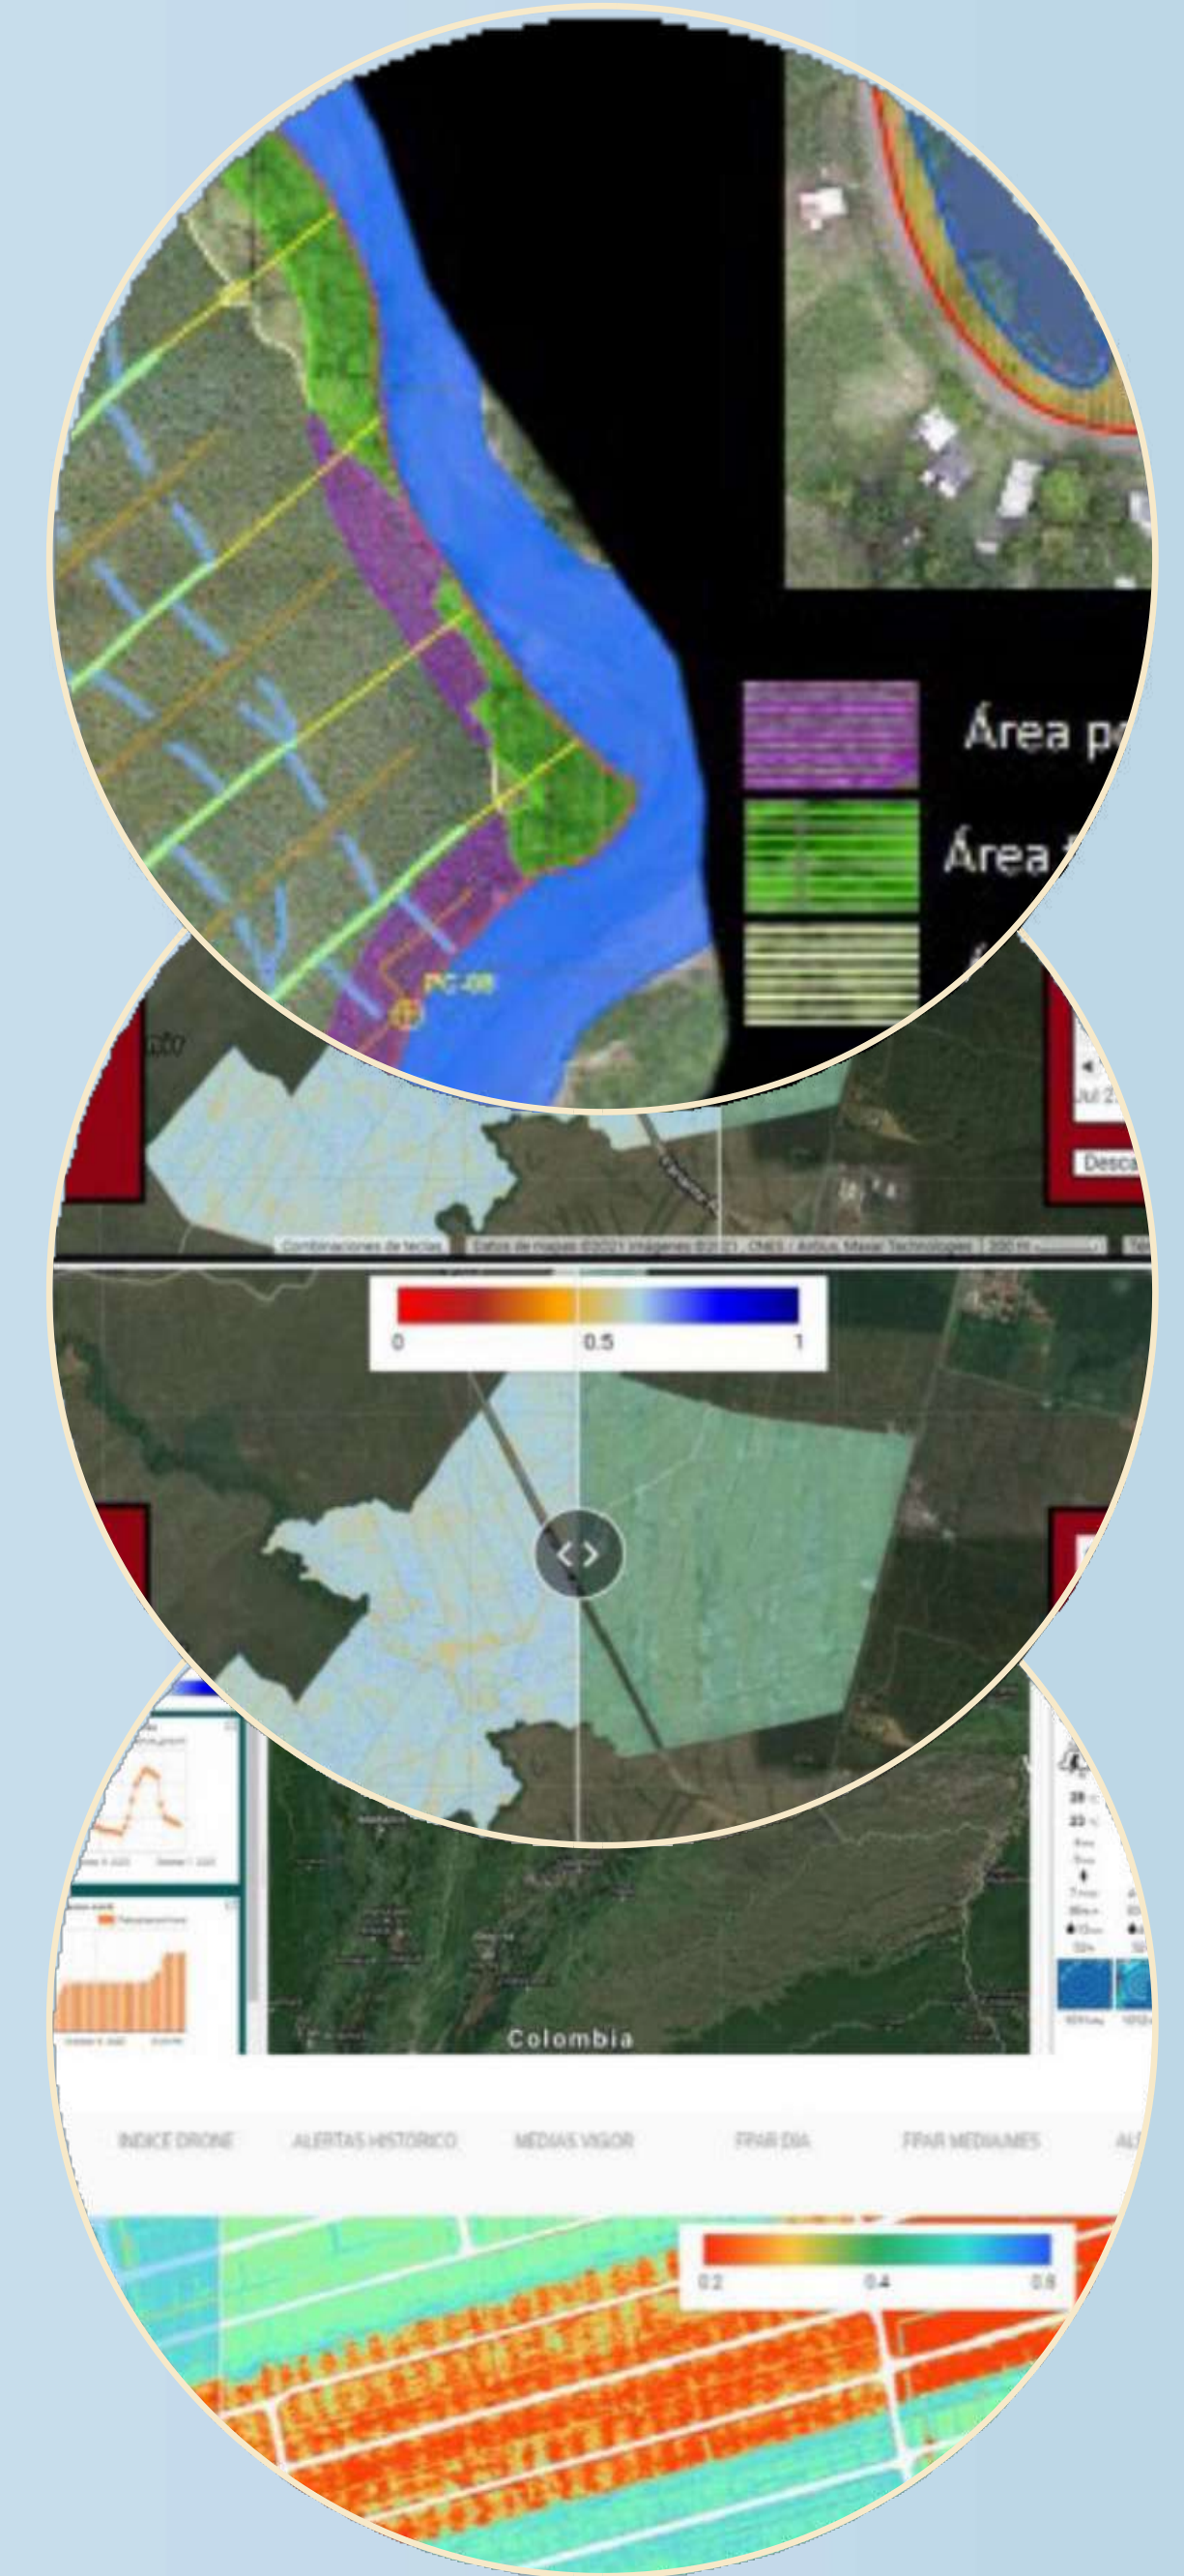

**XVIII
REUNIÓN TÉCNICA
NACIONAL
DE PALMA DE ACEITE**

2023

sirius

PRODUCCIÓN DE BIOCARBÓN DE CUESCO DE PALMA COMO ACONDICIONADOR DE SUELO

Martin Herrera

A night sky photograph featuring the Milky Way galaxy in the center, with several bright shooting stars streaking across the field of view. The stars are depicted as thin, white lines with faint green and blue trails, set against a dark, star-filled background.

De que tamaño es una estrella fugaz?

LOS METEORITOS ENTRAN EN LA ATMÓSFERA DE LA TIERRA A 72.000 KPH

Todo es energía.

EXISTEN CAMPOS TOROIDALES ALREDEDOR DE TODO

Todo comenzo con la pyrolysis

Pyrolisis Interior

Fertilización orgánica mineral

Crop protection

Monitoreo tecnológico

Regeneración del ser y formación en agricultura regenerativa

MONITOREO DE PRECISIÓN

Biofábrica de Sirius

Biolaboratorio

Capacitación, Conectividad y Apoyo