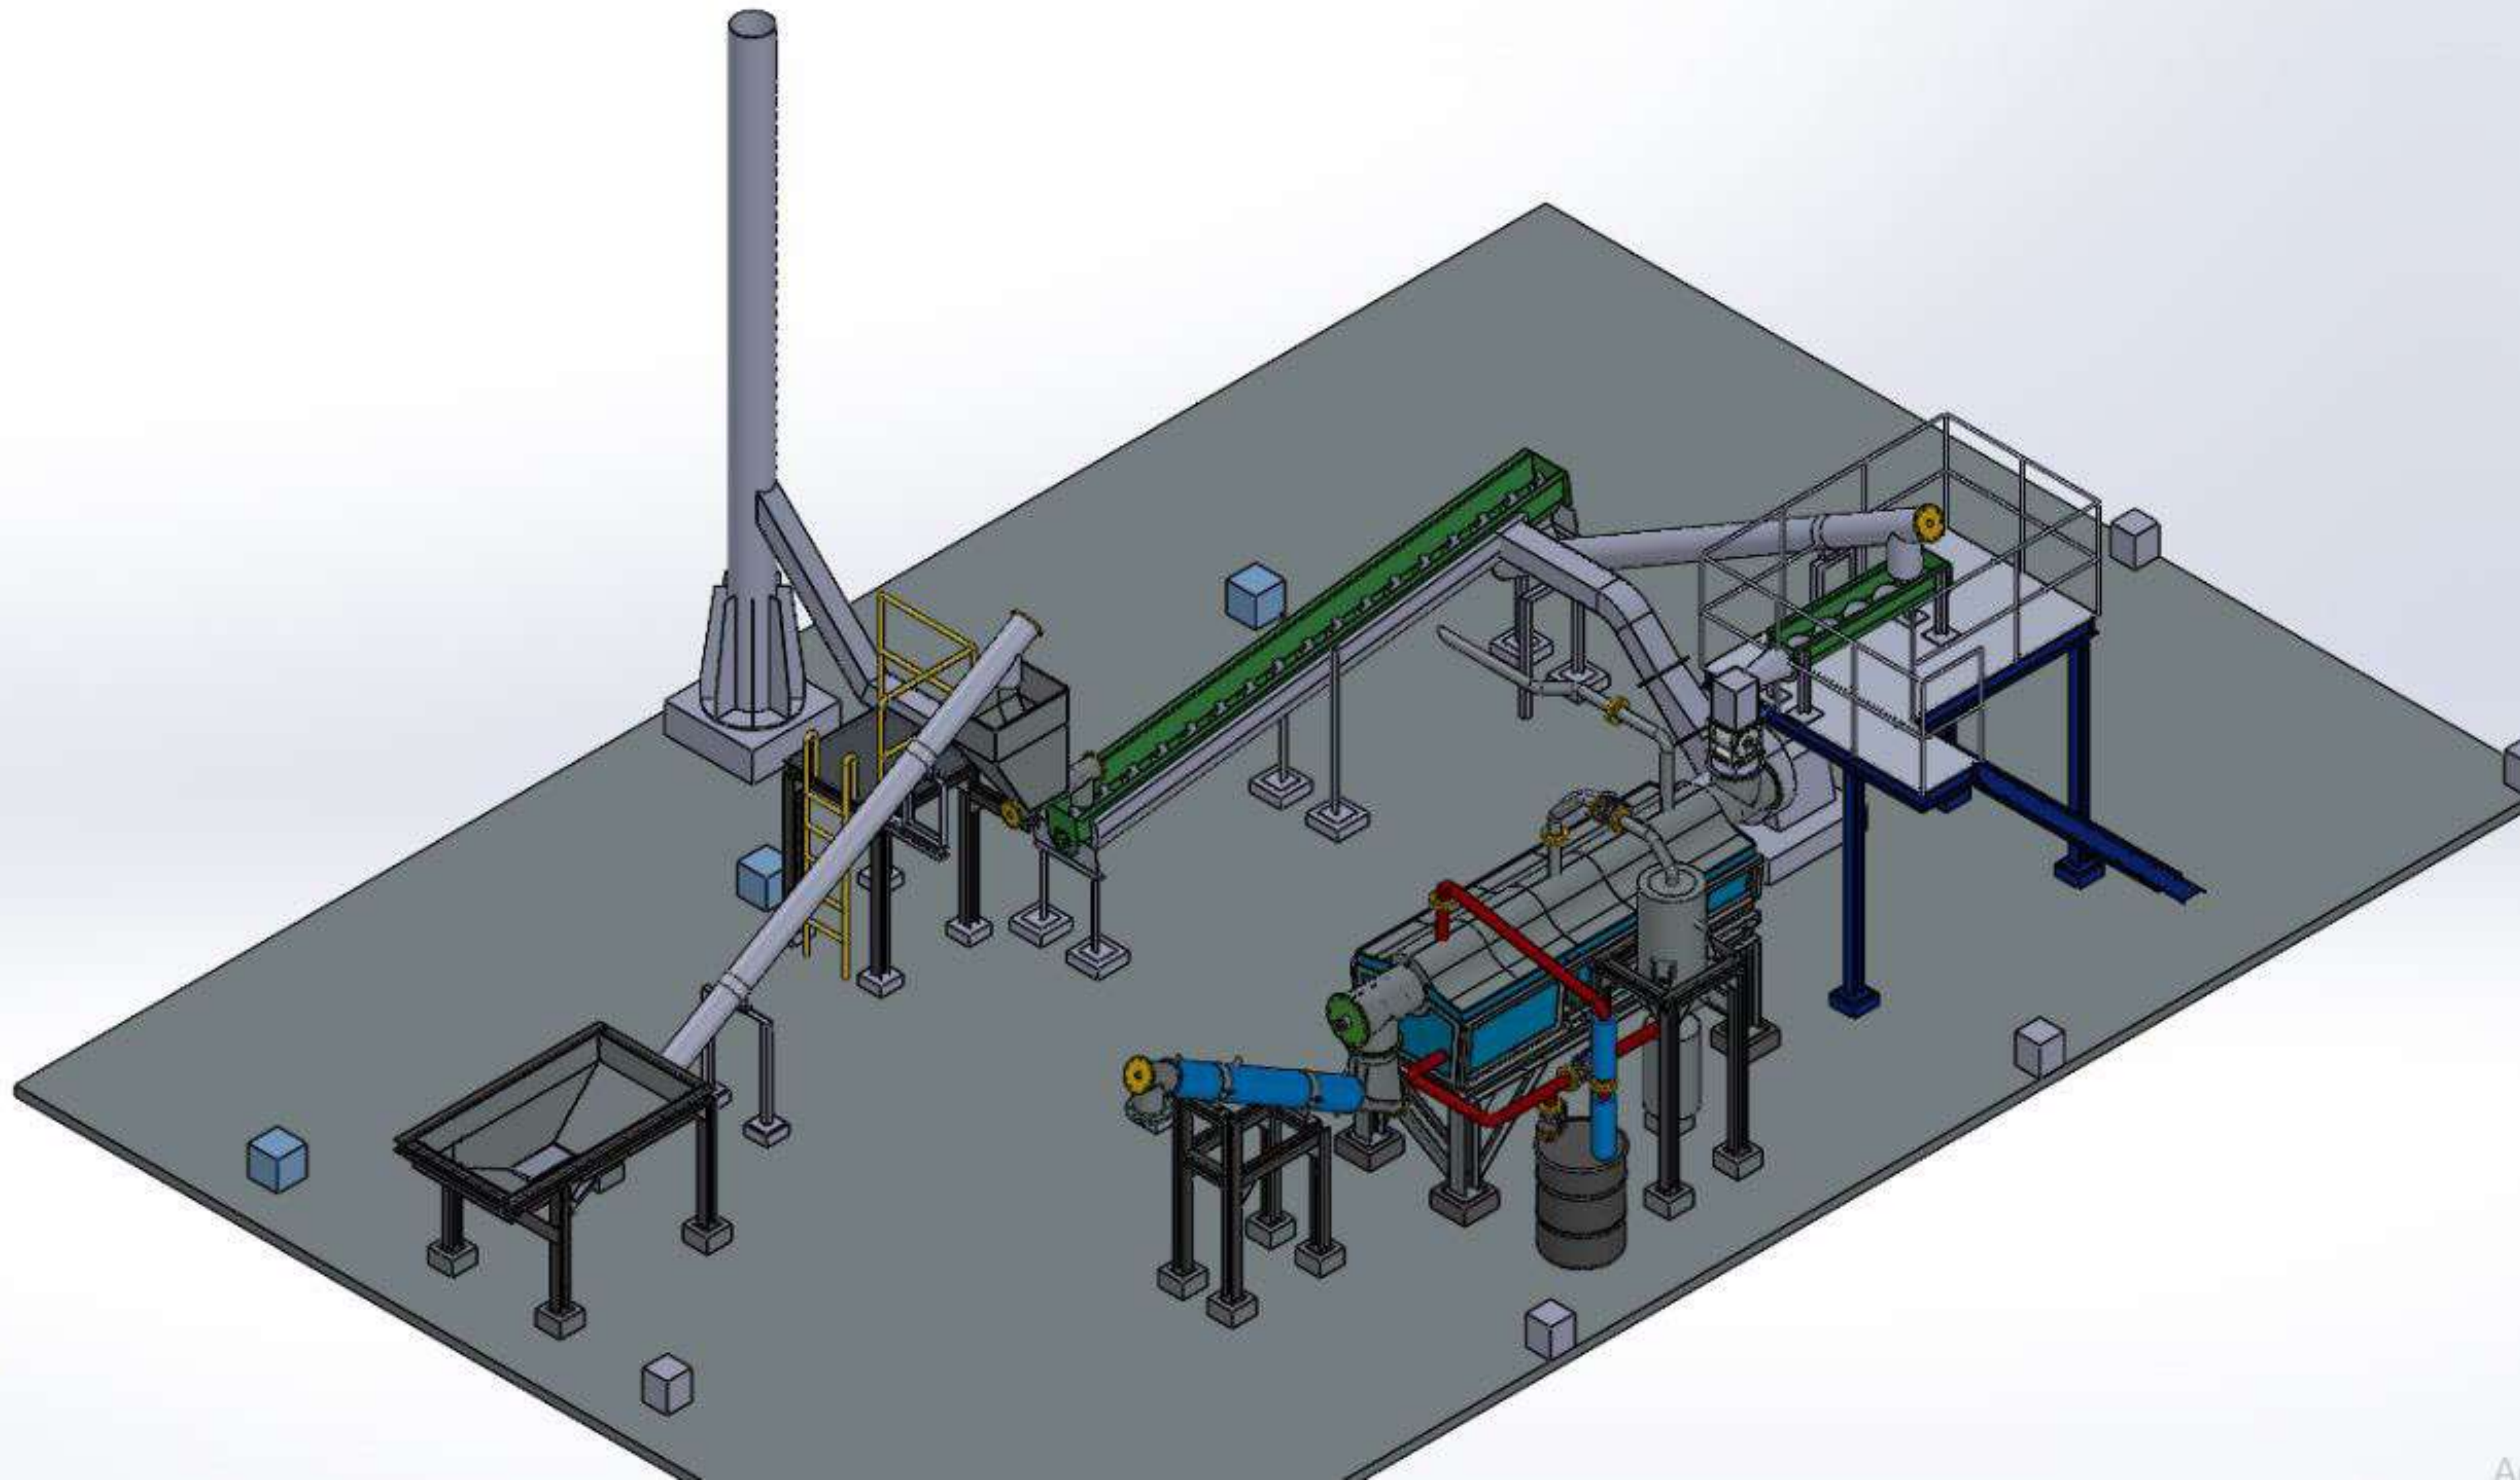

**XVIII
REUNIÓN TÉCNICA
NACIONAL
DE PALMA DE ACEITE**

2023

sirius

PRODUCCIÓN DE BIOCARBÓN DE CUESCO DE PALMA COMO ACONDICIONADOR DE SUELO

Martin Herrera

A night sky photograph featuring the Milky Way galaxy in the center, with several bright shooting stars streaking across the field of view. The stars are depicted as thin, white lines with faint green and blue trails, set against a dark, star-filled background.

De que tamaño es una estrella fugaz?

LOS METEORITOS ENTRAN EN LA ATMÓSFERA DE LA TIERRA A 72.000 KPH

Todo es energía.

EXISTEN CAMPOS TOROIDALES ALREDEDOR DE TODO

Todo comenzo con la pyrolysis

Pyrolisis Interior

Pyrolysis de Biomasa

Fuimos
creciendo

sirius

sirius

Sirius Biochar.

HABITAT PARA LOS MICROORGANISMOS

La ciencia ha demostrado que todo es energía y todo está conectado.

Todo comienza por la
esencia.