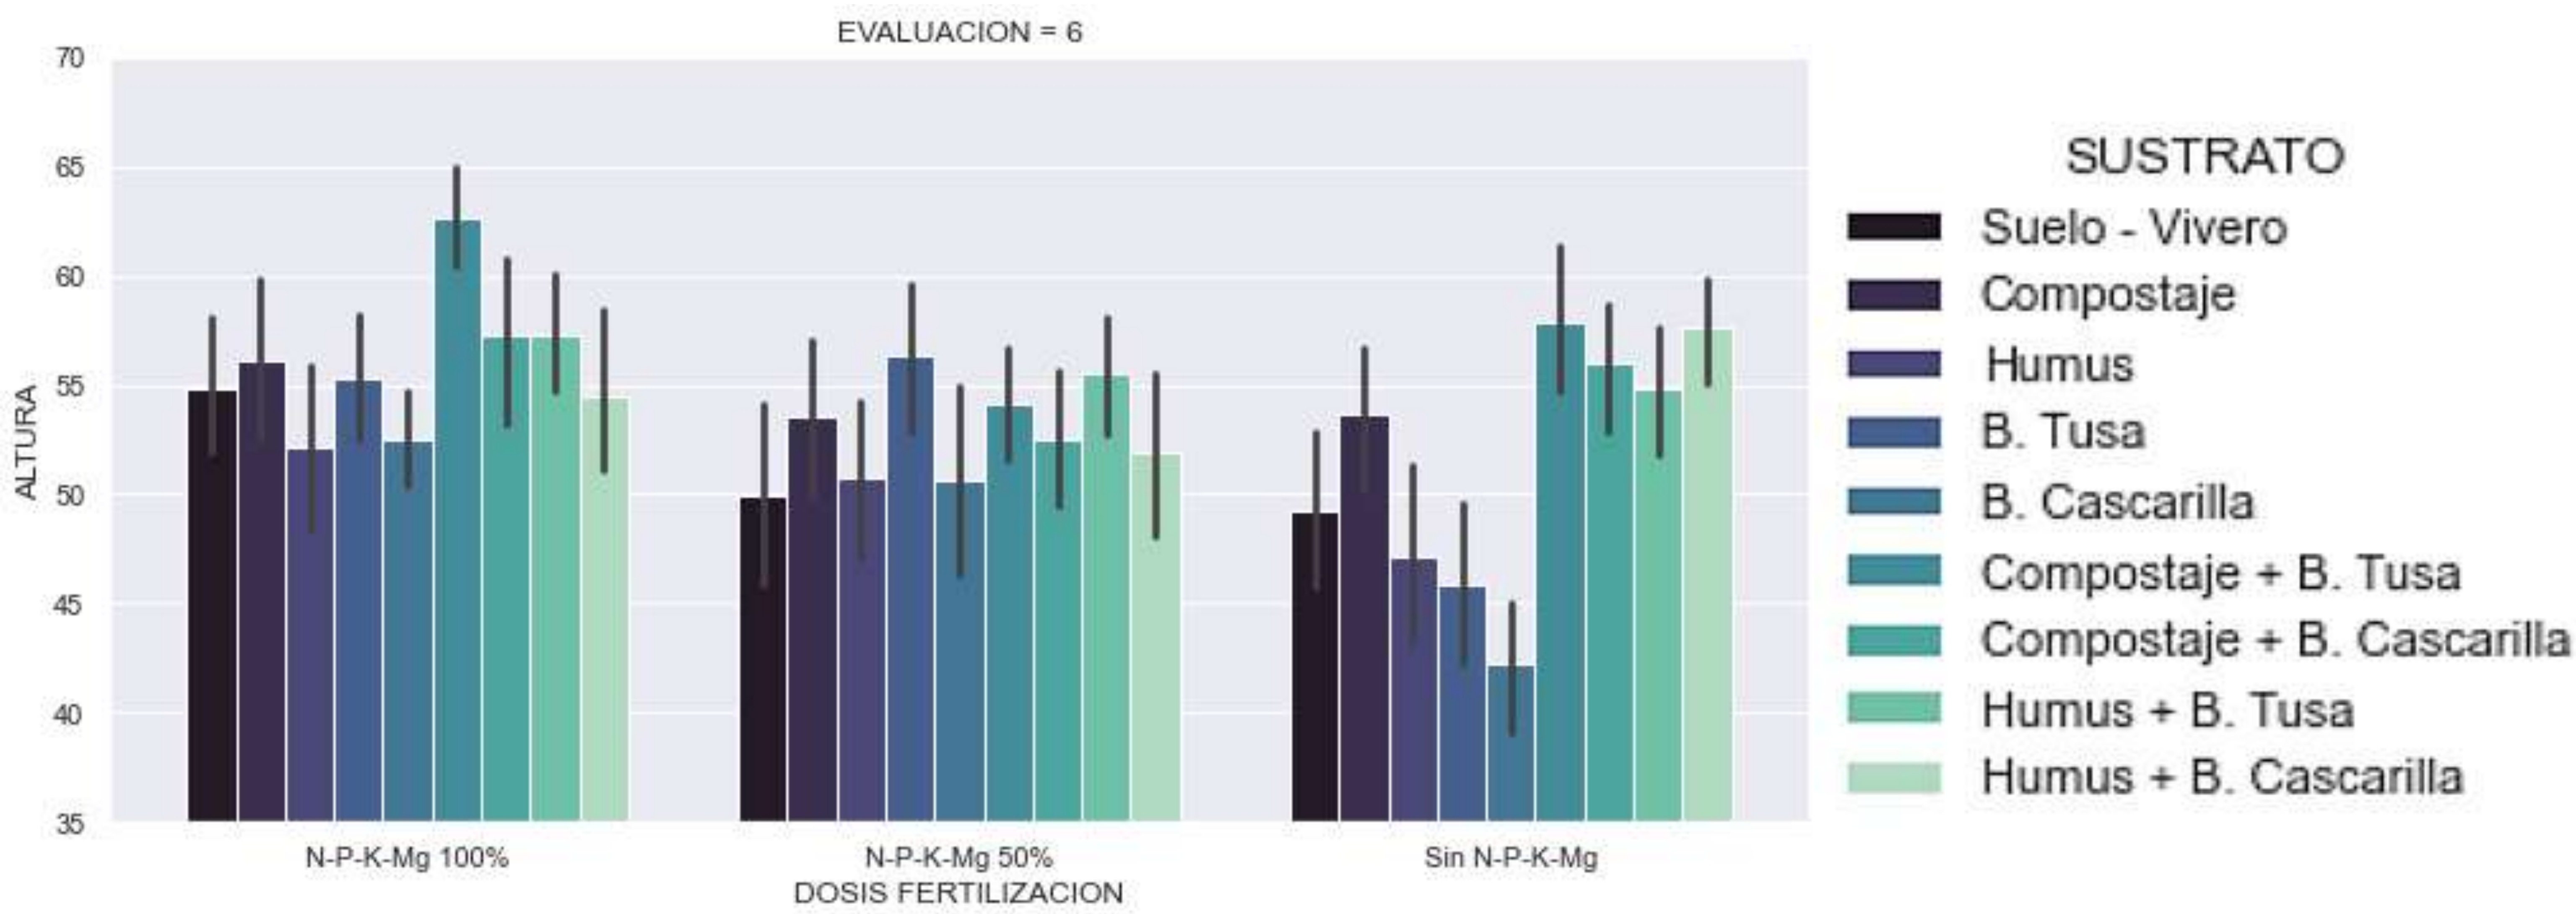

Ensayos en Vivero 2